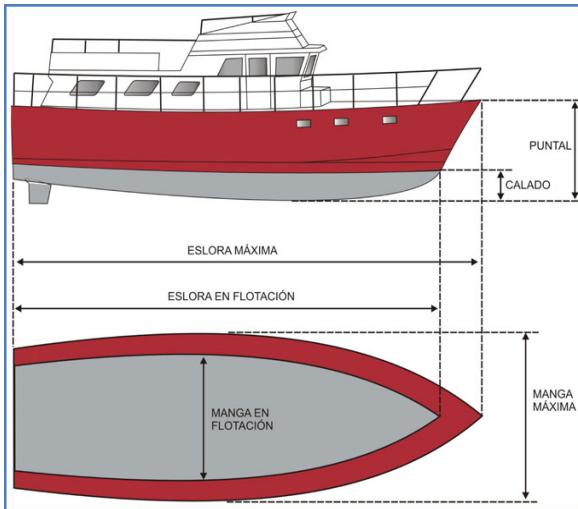

Naam  
Type  
Bouwjaar

POPOCHA  
BAVARIA 38 CRUISER  
2004

lengte  
breedte  
diepte

12 m  
4 m  
2 m

Motor  
Tankinhoud  
Watertank  
Navigatie

Volvo 55 CV  
150 liter  
330 liter  
zone 2

Cabines  
Toiletten  
Bedden